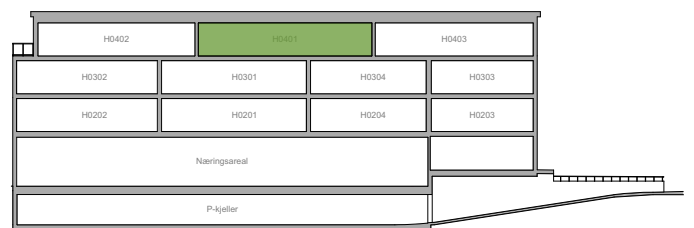

# Leilighet H0401

BRA: 79,9 m<sup>2</sup>  
 Takterrasse: 49,7 m<sup>2</sup>  
 Sportsbod: min. 5m<sup>2</sup> i parkeringskjeller

Målestokk: 1:100

Dato: 01.02.2019