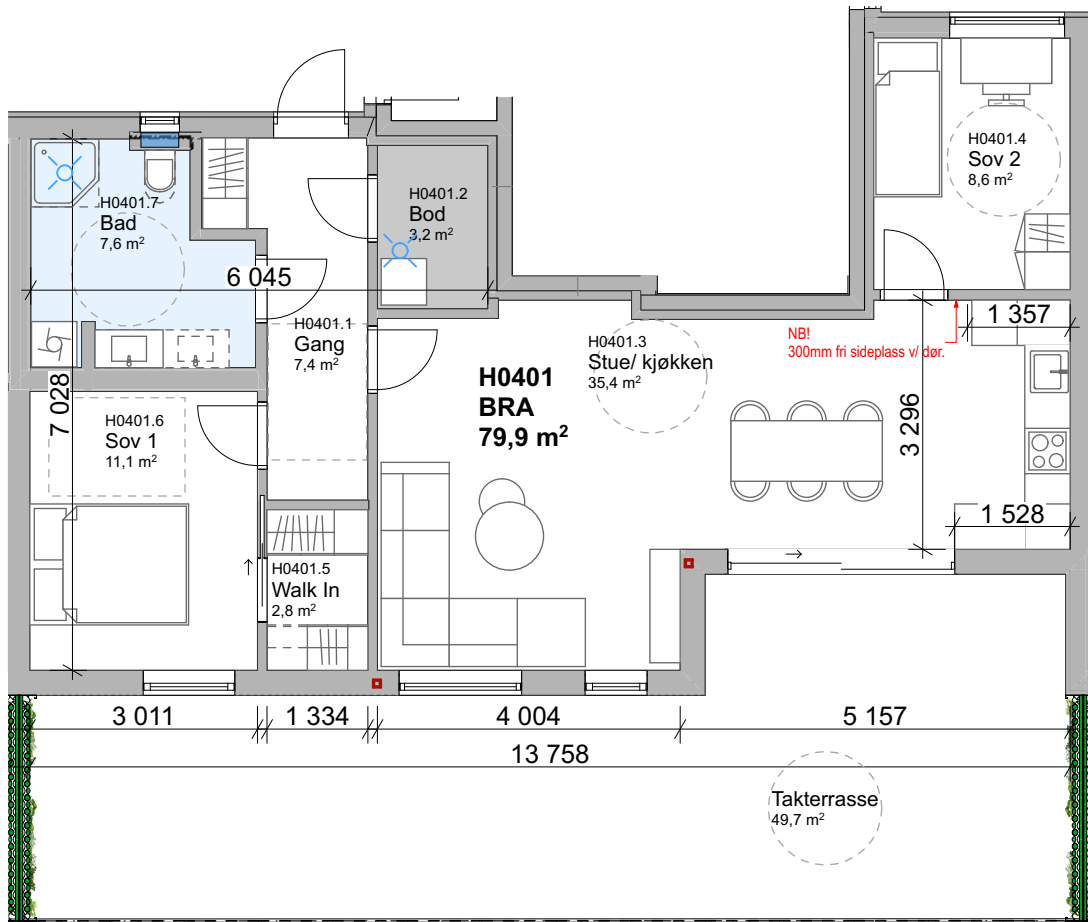

# Leilighet H0401

BRA: 79,9 m<sup>2</sup>  
 Takterrasse: 49,7 m<sup>2</sup>  
 Sportsbod: min. 5m<sup>2</sup> i parkeringskjeller

Målestokk: 1:100

Dato: 01.02.2019